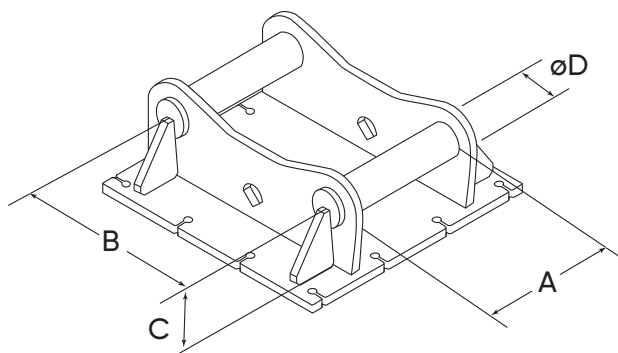

Quick Couplers

NTP

	A, mm	B, mm	D, mm
NTP10	225	405	70
NTP20	305	485	80

S

	A, mm	B, mm	C, mm	D, mm
S40	200	300	80	40
S40/240	240	300	80	40
S45	290	430	95	45
S50	270	430	95	50
S60	340	480	110	60
S70	450	600	140	70
S80	590	670	160	80

JS

	A, mm	B, mm	C, mm	D, mm
JS70	191	300	120	50
JS130/130W	255	385	145	65
JS160/160W	301	435	145	80
JS180	301	435	145	80
JS200/210/220	307	450	145	80
JS220 Long Reach	255	385	145	65
JS240/260	326	490	190	90