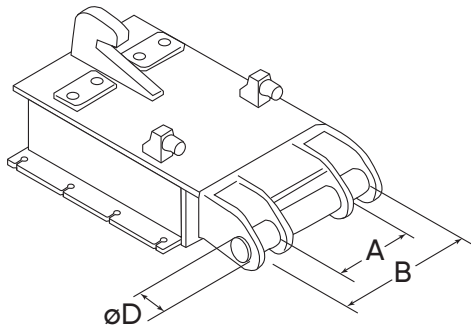

Quick Couplers

NTP

	A, mm	B, mm	D, mm
NTP10	225	405	70
NTP20	305	485	80

S

	A, mm	B, mm	C, mm	D, mm
S40	200	300	80	40
S40/240	240	300	80	40
S45	290	430	95	45
S50	270	430	95	50
S60	340	480	110	60
S70	450	600	140	70
S80	590	670	160	80

JS

	A, mm	B, mm	C, mm	D, mm
JS70	191	300	120	50
JS130/130W	255	385	145	65
JS160/160W	301	435	145	80
JS180	301	435	145	80
JS200/210/220	307	450	145	80
JS220 Long Reach	255	385	145	65
JS240/260	326	490	190	90