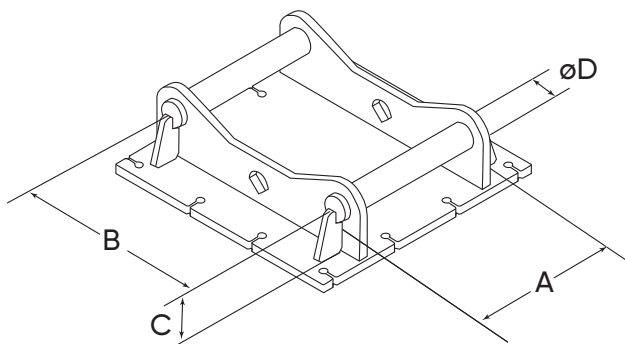

Quick Couplers

NTP

	A, mm	B, mm	D, mm
NTP10	225	405	70
NTP20	305	485	80

S

	A, mm	B, mm	C, mm	D, mm
S40	200	300	80	40
S40/240	240	300	80	40
S45	290	430	95	45
S50	270	430	95	50
S60	340	480	110	60
S70	450	600	140	70
S80	590	670	160	80

JS

	A, mm	B, mm	C, mm	D, mm
JS70	191	300	120	50
JS130/130W	255	385	145	65
JS160/160W	301	435	145	80
JS180	301	435	145	80
JS200/210/220	307	450	145	80
JS220 Long Reach	255	385	145	65
JS240/260	326	490	190	90